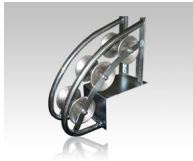

Rolka kablowa kraw?dziowa systemowa

Rolka kraw?dziowa na studni? kablow?

Ocena: Nie ma jeszcze oceny

Cena

1444,02 z?

Cena sprzeda?y brutto: 1444,02 z?

[Na zamówienie](#)

[Zadaj pytanie o produkt](#)

Producent: [Katimex](#)

Szczegó?y produktu

Rolka kraw?dziowa na studni? kablow?.

Rama stalowa ocynkowana, 3 rolki aluminiowe odporne na ?cieranie, ?o?yska odporne na wod? i kurz, rolka o promieniu (?uku) 700mm.

Wymiary: 700 x 380 x 210mm

kabel-Ø max.
120 mm

waga
11.8 kg

nr.kat.
105002