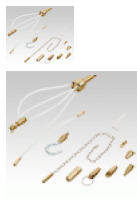

## Popychacze - zestaw akcesoriów

Dodatkowy zestaw akcesoriów

Ocena: Nie ma jeszcze oceny

**Cena**

378,84 z?

Cena sprzedaży brutto: 378,84 z?

[Na zamówienie](#)

[Zadaj pytanie o produkt](#)

Producent: [Katimex](#)

Szczegóły produktu

Popychacze - zestaw akcesoriów

Zestaw składa się:

-kośćcówka ze **wiatrem LED**,

-pałeczka,

-hak,

-magnes,

-redukcja gwintu **M6 do M5 (do montażu w wszystkich produktach Kati® Blitz i Cabelmax)**,

-gwóźnica prowadząca z otworem i bez

-kośćcówka z oczkiem zaczepowym

-gwóźtka pręt (15 cm)