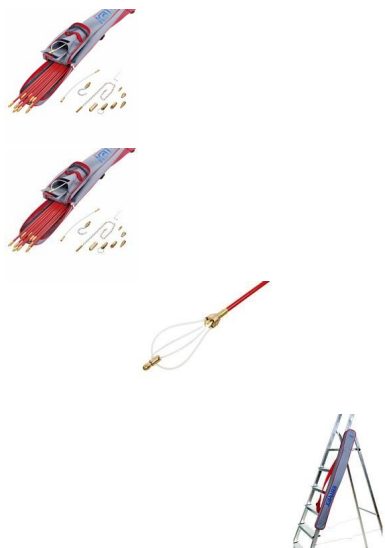

Popychacze -zestaw g?ówny

Popychacze - zestaw g?ówny

Ocena: Nie ma jeszcze oceny

Cena

848,70 z?

Cena sprzeda?y brutto: 848,70 z?

[Na zamówienie](#)

[Zadaj pytanie o produkt](#)

Producent: [Katimex](#)

Szczegó?y produktu

Popychacze - zestaw g?ówny, idealnie nadaje si? do pracy za sciankami regipsowymi oraz sufitami podwieszanymi.

Zestaw zawiera:

7 popychaczy \varnothing 8mm d?. 1m i 3 popychacze \varnothing 6mm d?. 1m.

Zestaw akcesoriów 10 elementów wraz z wygodn? torb? zawiera:

-prowadnica (narz?dzie wsparcia) wym. d?.15cm, szer. 5cm

-ko?cówka nakr?cana ze ?wiat?em LED,

POPYCHACZE : Popychacze -zestaw g?ówny

- ?a?cuch 0.6mm, d?ugo?ci 30cm,
- hak z gw. zew, M6,
- magnes gw. wew. M5,
- redukcja gwintu M6 do M5 (do monta?u wszystkich produktów Kati® Blitz i Cabelmax),
- g?owica prowadz?ca z otworem
- g?owica prowadz?ca z pier?cieniem
- ko?cówka z oczkiem zaczepowym
- pr?t gi?tki d?.15cm z gwintem
- klucz imbusowy

typ	Profi-Set	10,0 kN	1,0 kN	nr.kat. 106270
-----	-----------	---------	--------	--------------------------