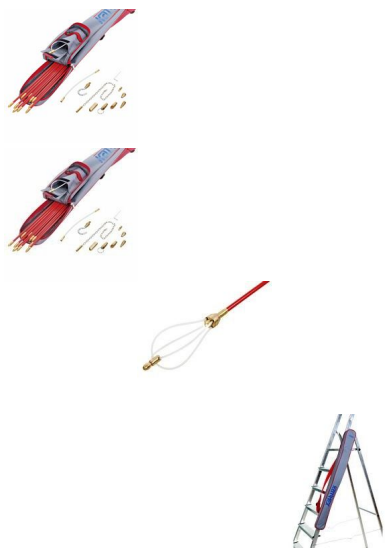

Popychacze -zestaw g?ówny

Popychacze - zestaw g?ówny

Ocena: Nie ma jeszcze oceny

Cena

848,70 z?

Cena sprzeda?y brutto: 848,70 z?

[Na zamówienie](#)

[Zadaj pytanie o produkt](#)

Producent: [Katimex](#)

Szczegó?y produktu

Popychacze - zestaw g?ówny, idealnie nadaje si? do pracy za sciankami regipsowymi oraz sufitami podwieszanymi.

Zestaw zawiera:

7 popychaczy \varnothing 8mm d?. 1m i 3 popychacze \varnothing 6mm d?. 1m.

Zestaw akcesoriów 10 elementów wraz z wygodn? torb? zawiera:

-prowadnica (narz?dzie wsparcia) wym. d?.15cm, szer. 5cm

-ko?cówka nakr?cana ze ?wiat?em LED,

POPYCHACZE : Popychacze -zestaw g?ówny

- ?a?cuch 0.6mm, d?ugo?ci 30cm,
- hak z gw. zew, M6,
- magnes gw. wew. M5,
- redukcja gwintu M6 do M5 (do monta?u wszystkich produkt?w Kati® Blitz i Cabelmax),
- g?owica prowadz?ca z otworem
- g?owica prowadz?ca z pier?cieniem
- ko?c?wka z oczkiem zaczepowym
- pr?t gi?tki d?.15cm z gwintem
- klucz imbusowy

typ	Profi-Set	10,0 kN	1,0 kN	nr.kat. 106270
-----	-----------	---------	--------	--------------------------