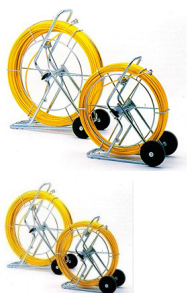

Stojak do w?ókna szklanego

Stojak Katimex do w?ókna szklanego (bez w?ókna). Do wyboru: ma?y - wysoko?? 750mm du?y - wysoko?? 1000mm

Ocena: Nie ma jeszcze oceny

Cena

1291,50 z?

Cena sprzeda?y brutto: 1291,50 z?

[Na zamówienie](#)

[Zadaj pytanie o produkt](#)

Producent: [Katimex](#)

Szczegó?y produktu

Stojak (wózek) do w?ókna Katimex jest wykonany z rury stalowej oraz kosza z drutu stalowego w pe?ni galwanizowanego, wyst?puje w dwóch wymiarach: