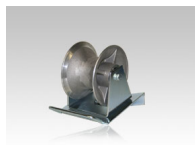

## Rolka kablowa kraw?dziowa

Rolka kablowa na kraw?d? studni.

Ocena: Nie ma jeszcze oceny

### Szczegó?y produktu

**Rolka kablowa kraw?dziowa** - rolka mo?na ustawi? na kraw?dzi w?azu studni, solidna konstrukcja ze stali ocynkowanej, rolka wykonana z odpornego na przetarcie aluminium, odchylana we wszystkich kierunkach