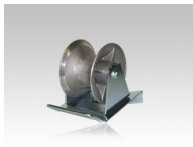

## Rolka kablowa kraw?dziowa

Rolka kablowa na kraw?d? studni.

Ocena: Nie ma jeszcze oceny

### Szczegó?y produktu

**Rolka kablowa kraw?dziowa** - rolka mo?na ustawi? na kraw?dzi w?azu studni, solidna konstrukcja ze stali ocynkowanej, rolka wykonana z odpornego na przetarcie aluminium, odchylana we wszystkich kierunkach

Wymiary: 300mm x 200mm x 230mm

kabel  $\varnothing$  max.  
120 mm

waga  
8.3 kg

nr. kat.  
**105070**