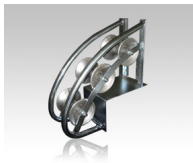

Rolka kablów krawędziowa systemowa

Rolka krawędziowa na studni? kablow?

Ocena: Nie ma jeszcze oceny

Cena

1444,02 z?

Cena sprzeda?y brutto: 1444,02 z?

[Na zamówienie](#)

[Zadaj pytanie o produkt](#)

Producent: [Katimex](#)

Szczegó?y produktu

Rolka krawędziowa na studni? kablow?.

Rama stalowa ocynkowana, 3 rolki aluminiowe odporne na ?cieranie, ?o?yska odporne na wod? i kurz, rolka o promieniu (?uku) 700mm.

Wymiary: 700 x 380 x 210mm

kabel-Ø max.
120 mm

waga
11.8 kg

nr.kat.
105002